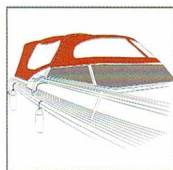

RECOMMENDED
RECOMMANDE

POSSIBLE

SUNB Colours also available in Sunbrella uncoated for more breathability
Coloris également disponibles en Sunbrella non enduit pour plus de respirabilité

XL Colours also available in wide width 200 cm
Coloris également disponibles en grande laize 200 cm

UPF 50+ This pictogram indicates that the fabric filters more than 98% of UVB rays
Ce picto vous indique que la toile filtre plus de 98% des rayons UV

UPF 40 This pictogram indicates that the fabric filters 97.5% of UVB rays
Ce picto vous indique que la toile filtre 97.5% des rayons UV